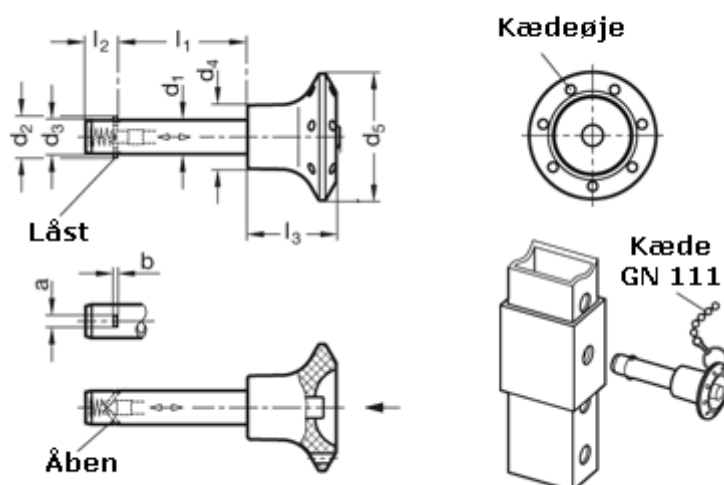

Article number: 201092680
 Description: E+G Stainless lock pin
 GN 114.3-12-35

Measures

a	= 3,8	l1 = 35
b	= 1	l2 = 11,3
Clamping force (kN)	= 60	l3 = 26
d1	= 12	
d2	= 14,8	
d3	= 11,9	
d4	= 18	
d5	= 34	